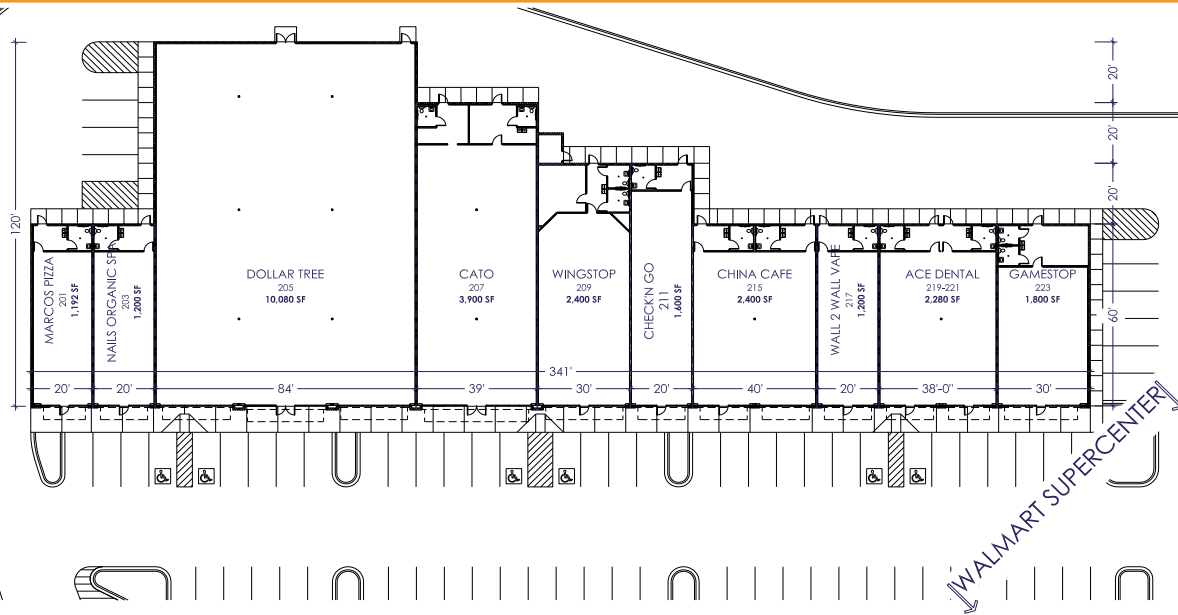

SUITE	TENANT	SQFT
201	Marcos Pizza	1,192
203	Nails Organic Spa	1,200
205	Dollar Tree	10,080
207	Cato	3,900
209	Wingstop	2,400
211	Check 'N Go	1,600
215	China Café	2,400
217	Wall 2 Wall Vape	1,200
219	Ace Dental	2,280
223	GameStop	1,800