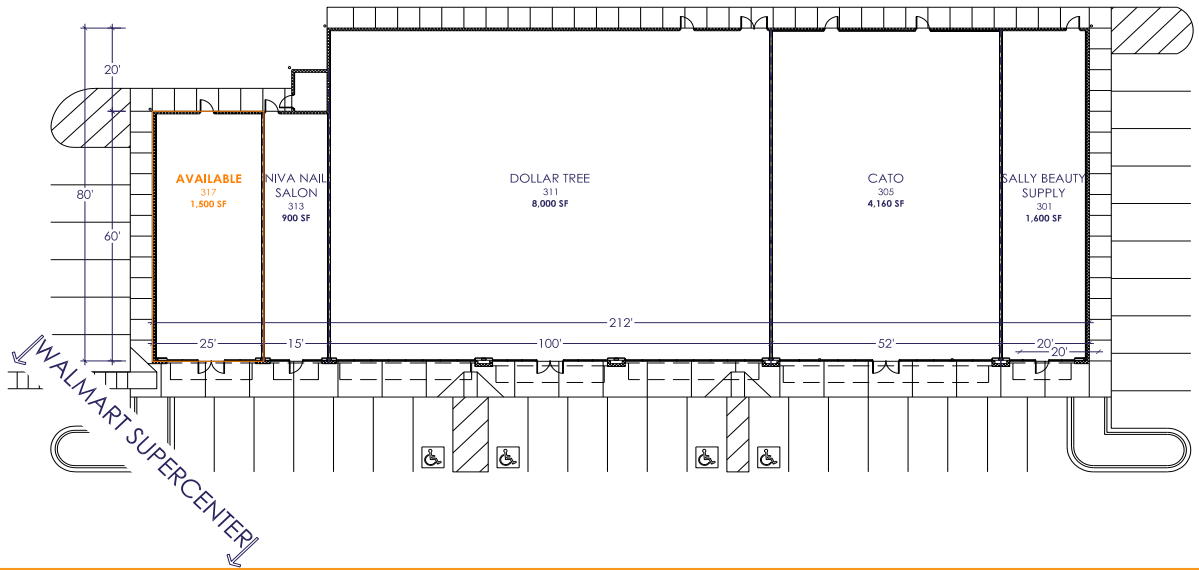

Rebecca Dragin  
(614) 306-4556 dragin@schostak.com  
17800 Laurel Park Drive, N. - Suite 200C  
Livonia, MI 48152

Scan the QR Code for a list of our other properties!

SPACE	TENANT	SQFT
301	Sally Beauty Supply	1,600
305	Cato	4,160
311	Dollar Tree	8,000
313	Niva Nail Salon	900
<b>317</b>	<b>AVAILABLE</b>	<b>1,500</b>