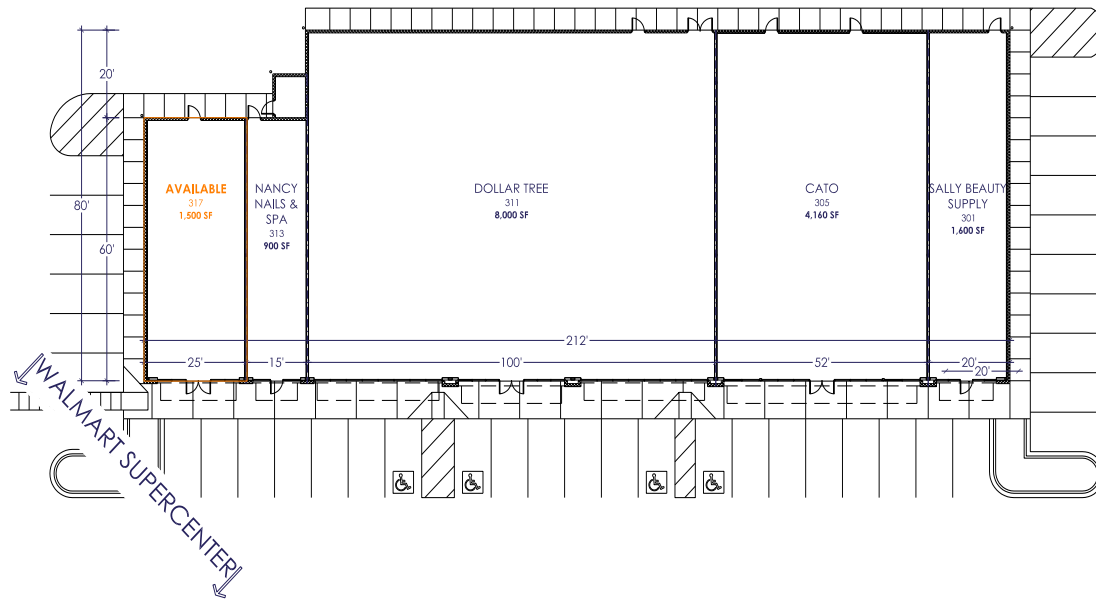

Rebecca Dragin  
(614) 306-4556 dragin@schostak.com  
17800 Laurel Park Drive, N. - Suite 200C  
Livonia, MI 48152

Scan the QR Code for a list of our other properties!

SPACE	TENANT	SQFT
301	Sally Beauty Supply	1,600
305	Cato	4,160
311	Dollar Tree	8,000
313	Nancy Nails & Spa	900
<b>317</b>	<b>AVAILABLE</b>	<b>1,500</b>