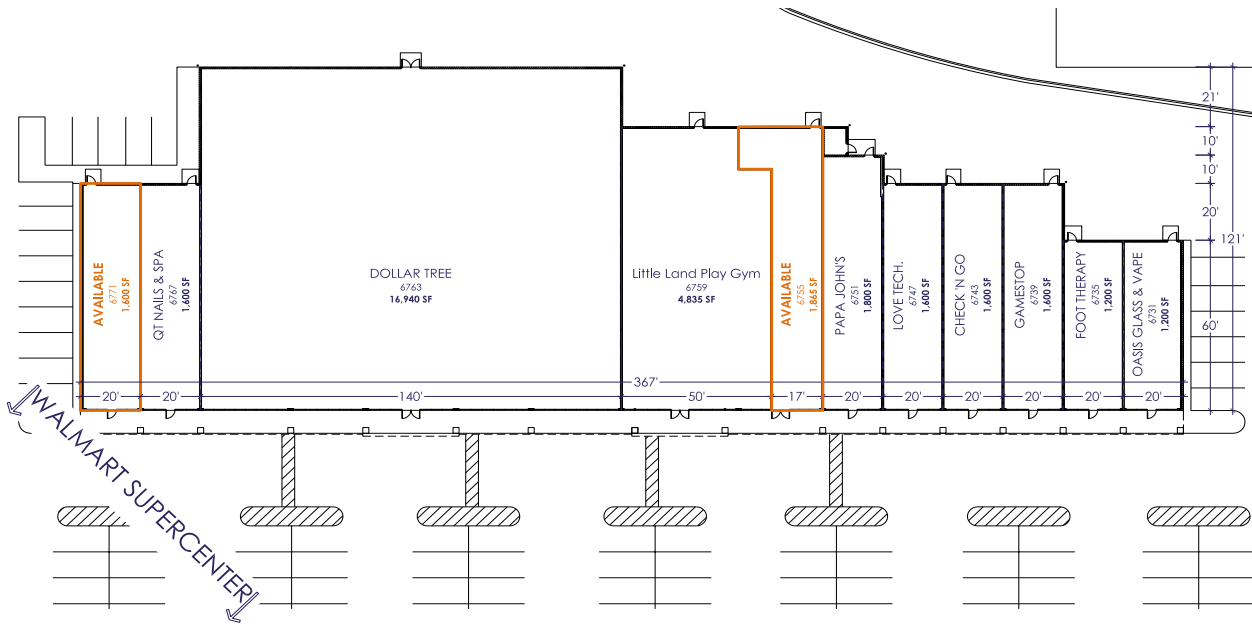

Scan the QR Code for a list of our other properties!

SPACE	TENANT	SQFT
6771	Available	1,600
6767	QT Nails & Spa	1,600
6763	Dollar Tree	16,940
6759	Little Land Play Gym	4,835
6755	Available	1,865
6751	Papa Johns	1,800
6747	Love Tech	1,600
6743	Check 'n Go	1,600
6739	GameStop	1,600
6735	Foot Therapy	1,200
6731	Oasis Glass & Vape	1,200